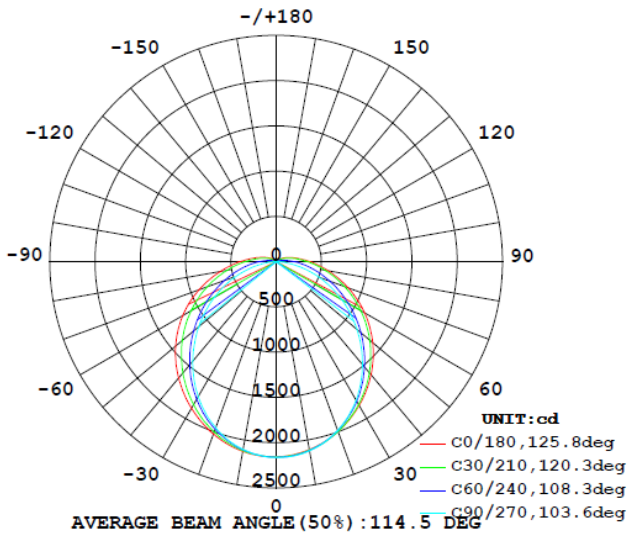

Dimensiones

18W

40W

Dimensiones

Datos del Producto

Clave	Descripción	Pieza Caja	Peso (g)	EAN 10	Dimensiones EAN10 (mm)	Peso EAN 10 (g)	EAN 40	Dimensiones EAN40 (mm)	Peso EAN 40 (g)
7016663	LEDVANCE DAMP-PROOF LED 18W/830	6	687	405807540 1167	605x82x73	687	405807540 1174	610x170x225	4122
7016665	LEDVANCE DAMP PROOF LED 18W/840	6	687	405807540 1181	605x82x73	687	405807540 1198	610x170x225	4122
7016666	LEDVANCE DAMP PROOF LED 18W/865	6	687	405807540 1204	605x82x73	687	405807540 1211	610x170x225	4122
7016668	LEDVANCE DAMP-PROOF LED 40W/830	6	687	405807540 1228	1205x82x73	1248	405807540 1235	1210x170x225	7488
7016670	LEDVANCE DAMP PROOF LED 40W/840	6	1248	405807540 1242	1205x82x73	1248	405807540 1259	1210x170x225	7488
7016673	LEDVANCE DAMP PROOF LED 40W/865	6	1248	405807540 1266	1205x82x73	1248	405807540 1273	1210x170x225	7488
7016675	LEDVANCE DAMP-PROOF LED 58W/830	6	1248	405807540 1280	1505x82x73	1561	405807540 1297	1510x170x225	9366
7016677	LEDVANCE DAMP PROOF LED 58W/840	6	1561	405807540 1303	1505x82x73	1561	405807540 1310	1510x170x225	9366
7016678	LEDVANCE DAMP PROOF LED 58W/865	6	1561	405807540 1327	1505x82x73	1561	405807540 1334	1510x170x225	9366

Diagrama Fotométrico

Curva Iluminación-Distancia

18W

Diagrama Fotométrico

Curva Iluminación-Distancia

40W

58W