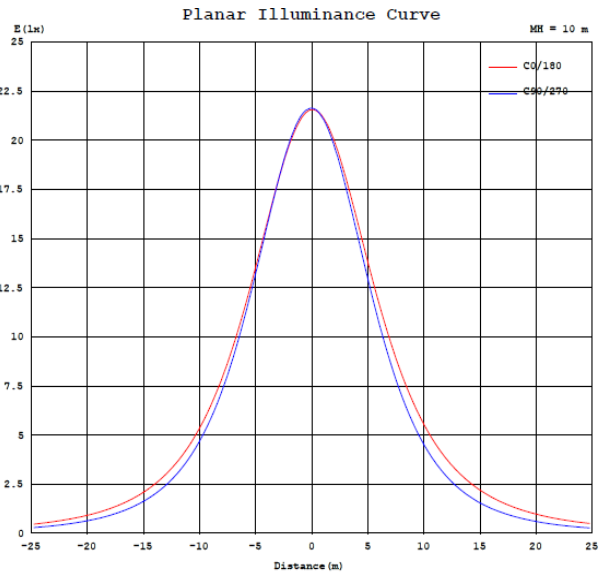

Dimensiones

18W

40W

Dimensiones

Datos del Producto

Clave	Descripción	Pieza Caja	Peso (g)	EAN 10	Dimensiones EAN10 (mm)	Peso EAN 10 (g)	EAN 40	Dimensiones EAN40 (mm)	Peso EAN 40 (g)
7016663	LEDVANCE DAMP-PROOF LED 18W/830	6	687	405807540 1167	605x82x73	687	405807540 1174	610x170x225	4122
7016665	LEDVANCE DAMP PROOF LED 18W/840	6	687	405807540 1181	605x82x73	687	405807540 1198	610x170x225	4122
7016666	LEDVANCE DAMP PROOF LED 18W/865	6	687	405807540 1204	605x82x73	687	405807540 1211	610x170x225	4122
7016668	LEDVANCE DAMP-PROOF LED 40W/830	6	687	405807540 1228	1205x82x73	1248	405807540 1235	1210x170x225	7488
7016670	LEDVANCE DAMP PROOF LED 40W/840	6	1248	405807540 1242	1205x82x73	1248	405807540 1259	1210x170x225	7488
7016673	LEDVANCE DAMP PROOF LED 40W/865	6	1248	405807540 1266	1205x82x73	1248	405807540 1273	1210x170x225	7488
7016675	LEDVANCE DAMP-PROOF LED 58W/830	6	1248	405807540 1280	1505x82x73	1561	405807540 1297	1510x170x225	9366
7016677	LEDVANCE DAMP PROOF LED 58W/840	6	1561	405807540 1303	1505x82x73	1561	405807540 1310	1510x170x225	9366
7016678	LEDVANCE DAMP PROOF LED 58W/865	6	1561	405807540 1327	1505x82x73	1561	405807540 1334	1510x170x225	9366

Diagrama Fotométrico

Curva Iluminación-Distancia

18W

Diagrama Fotométrico

Curva Iluminación-Distancia

40W

58W