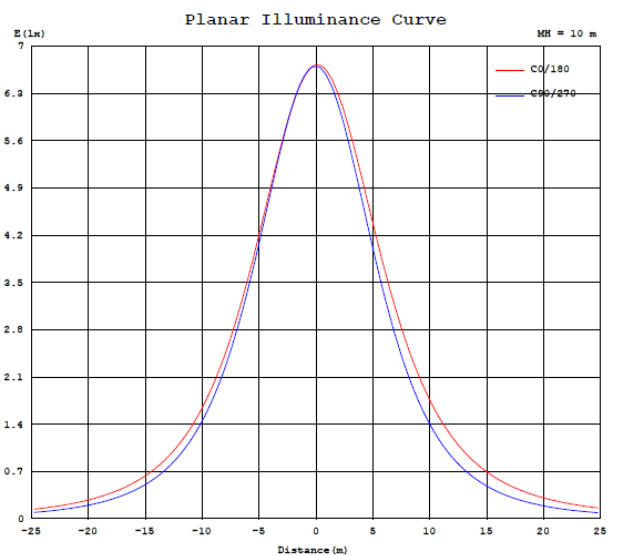

Dimensiones

18W

40W

Dimensiones

Datos del Producto

Clave	Descripción	Pieza Caja	Peso (g)	EAN 10	Dimensiones EAN10 (mm)	Peso EAN 10 (g)	EAN 40	Dimensiones EAN40 (mm)	Peso EAN 40 (g)
7016663	LEDVANCE DAMP-PROOF LED 18W/830	6	687	405807540 1167	605x82x73	687	405807540 1174	610x170x225	4122
7016665	LEDVANCE DAMP PROOF LED 18W/840	6	687	405807540 1181	605x82x73	687	405807540 1198	610x170x225	4122
7016666	LEDVANCE DAMP PROOF LED 18W/865	6	687	405807540 1204	605x82x73	687	405807540 1211	610x170x225	4122
7016668	LEDVANCE DAMP-PROOF LED 40W/830	6	687	405807540 1228	1205x82x73	1248	405807540 1235	1210x170x225	7488
7016670	LEDVANCE DAMP PROOF LED 40W/840	6	1248	405807540 1242	1205x82x73	1248	405807540 1259	1210x170x225	7488
7016673	LEDVANCE DAMP PROOF LED 40W/865	6	1248	405807540 1266	1205x82x73	1248	405807540 1273	1210x170x225	7488
7016675	LEDVANCE DAMP-PROOF LED 58W/830	6	1248	405807540 1280	1505x82x73	1561	405807540 1297	1510x170x225	9366
7016677	LEDVANCE DAMP PROOF LED 58W/840	6	1561	405807540 1303	1505x82x73	1561	405807540 1310	1510x170x225	9366
7016678	LEDVANCE DAMP PROOF LED 58W/865	6	1561	405807540 1327	1505x82x73	1561	405807540 1334	1510x170x225	9366

Diagrama Fotométrico

Curva Iluminación-Distancia

18W

Diagrama Fotométrico

Curva Iluminación-Distancia

40W

58W