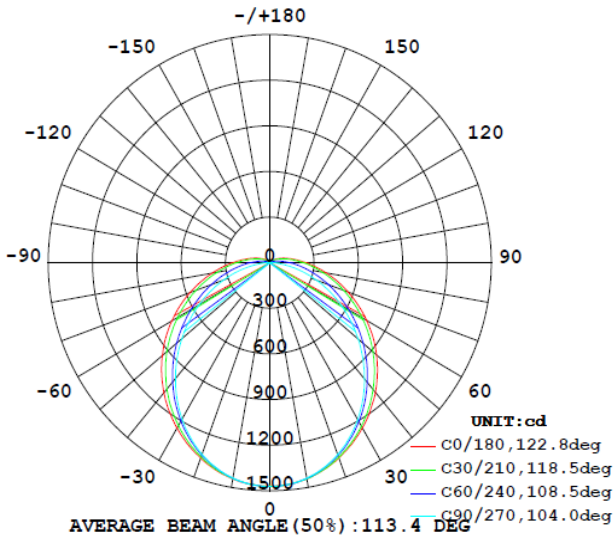

Dimensiones

18W

40W

Dimensiones

Datos del Producto

Clave	Descripción	Pieza Caja	Peso (g)	EAN 10	Dimensiones EAN10 (mm)	Peso EAN 10 (g)	EAN 40	Dimensiones EAN40 (mm)	Peso EAN 40 (g)
7016663	LEDVANCE DAMP-PROOF LED 18W/830	6	687	405807540 1167	605x82x73	687	405807540 1174	610x170x225	4122
7016665	LEDVANCE DAMP PROOF LED 18W/840	6	687	405807540 1181	605x82x73	687	405807540 1198	610x170x225	4122
7016666	LEDVANCE DAMP PROOF LED 18W/865	6	687	405807540 1204	605x82x73	687	405807540 1211	610x170x225	4122
7016668	LEDVANCE DAMP-PROOF LED 40W/830	6	687	405807540 1228	1205x82x73	1248	405807540 1235	1210x170x225	7488
7016670	LEDVANCE DAMP PROOF LED 40W/840	6	1248	405807540 1242	1205x82x73	1248	405807540 1259	1210x170x225	7488
7016673	LEDVANCE DAMP PROOF LED 40W/865	6	1248	405807540 1266	1205x82x73	1248	405807540 1273	1210x170x225	7488
7016675	LEDVANCE DAMP-PROOF LED 58W/830	6	1248	405807540 1280	1505x82x73	1561	405807540 1297	1510x170x225	9366
7016677	LEDVANCE DAMP PROOF LED 58W/840	6	1561	405807540 1303	1505x82x73	1561	405807540 1310	1510x170x225	9366
7016678	LEDVANCE DAMP PROOF LED 58W/865	6	1561	405807540 1327	1505x82x73	1561	405807540 1334	1510x170x225	9366

Diagrama Fotométrico

Curva Iluminación-Distancia

18W

Diagrama Fotométrico

Curva Iluminación-Distancia

40W

58W