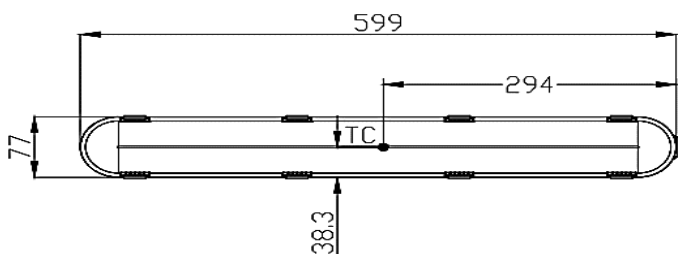

Hangares

Almacenes /
Industrias

Características del Producto

Potencia Nominal	18W	40W	58W
Flujo Luminoso	2 160 lm	4 800 lm	6 960 lm
Equivalencia	2x17W T8	2x32W T8	2x59W T8
Tensión Nominal	100-277 V~		
Frecuencia	50/60 Hz		
Eficiencia	120 lm/W		
Temperatura de Color	3 000 K / 4 000 K / 6 500 K		
Índice de Reproducción de Color (IRC)	>80		
Factor de Potencia	>0.9		
Ángulo de Apertura	115°		
Vida Útil	30 000 h (L70)		
Atenuable	No		
Índice de Protección	IP65		
Protección contra Impactos Mecánicos	IK08		
Garantía	1 año		
Mínima y Máxima Temperatura de Operación	-20~... +40°C		
Mínima y Máxima Temperatura de Almacenaje	-40~... +70°C		
Distorsión de Armónicas (THD)	<20%		
Material de la luminaria	Policarbonato		

Dimensiones

18W

40W

Dimensiones

Datos del Producto

Clave	Descripción	Pieza Caja	Peso (g)	EAN 10	Dimensiones EAN10 (mm)	Peso EAN 10 (g)	EAN 40	Dimensiones EAN40 (mm)	Peso EAN 40 (g)
7016663	LEDVANCE DAMP-PROOF LED 18W/830	6	687	405807540 1167	605x82x73	687	405807540 1174	610x170x225	4122
7016665	LEDVANCE DAMP PROOF LED 18W/840	6	687	405807540 1181	605x82x73	687	405807540 1198	610x170x225	4122
7016666	LEDVANCE DAMP PROOF LED 18W/865	6	687	405807540 1204	605x82x73	687	405807540 1211	610x170x225	4122
7016668	LEDVANCE DAMP-PROOF LED 40W/830	6	687	405807540 1228	1205x82x73	1248	405807540 1235	1210x170x225	7488
7016670	LEDVANCE DAMP PROOF LED 40W/840	6	1248	405807540 1242	1205x82x73	1248	405807540 1259	1210x170x225	7488
7016673	LEDVANCE DAMP PROOF LED 40W/865	6	1248	405807540 1266	1205x82x73	1248	405807540 1273	1210x170x225	7488
7016675	LEDVANCE DAMP-PROOF LED 58W/830	6	1248	405807540 1280	1505x82x73	1561	405807540 1297	1510x170x225	9366
7016677	LEDVANCE DAMP PROOF LED 58W/840	6	1561	405807540 1303	1505x82x73	1561	405807540 1310	1510x170x225	9366
7016678	LEDVANCE DAMP PROOF LED 58W/865	6	1561	405807540 1327	1505x82x73	1561	405807540 1334	1510x170x225	9366