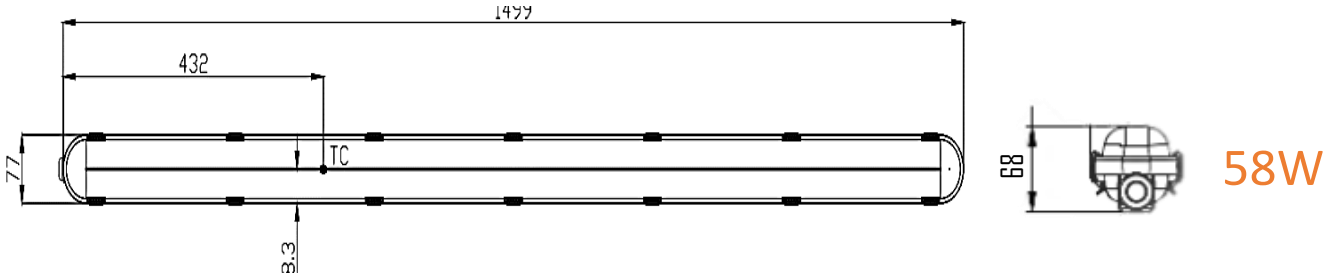

Hangares

Almacenes /
Industrias

Características del Producto

Potencia Nominal	18W	40W	58W
Flujo Luminoso	2 160 lm	4 800 lm	6 960 lm
Equivalencia	2x17W T8	2x32W T8	2x59W T8
Tensión Nominal	100-277 V~		
Frecuencia	50/60 Hz		
Eficiencia	120 lm/W		
Temperatura de Color	3 000 K / 4 000 K / 6 500 K		
Índice de Reproducción de Color (IRC)	>80		
Factor de Potencia	>0.9		
Ángulo de Apertura	115°		
Vida Útil	30 000 h (L70)		
Atenuable	No		
Índice de Protección	IP65		
Protección contra Impactos Mecánicos	IK08		
Garantía	1 año		
Mínima y Máxima Temperatura de Operación	-20~... +40°C		
Mínima y Máxima Temperatura de Almacenaje	-40~... +70°C		
Distorsión de Armónicas (THD)	<20%		
Material de la luminaria	Policarbonato		

Dimensiones

18W

40W

Dimensiones

Datos del Producto

Clave	Descripción	Pieza Caja	Peso (g)	EAN 10	Dimensiones EAN10 (mm)	Peso EAN 10 (g)	EAN 40	Dimensiones EAN40 (mm)	Peso EAN 40 (g)
7016663	LEDVANCE DAMP-PROOF LED 18W/830	6	687	405807540 1167	605x82x73	687	405807540 1174	610x170x225	4122
7016665	LEDVANCE DAMP PROOF LED 18W/840	6	687	405807540 1181	605x82x73	687	405807540 1198	610x170x225	4122
7016666	LEDVANCE DAMP PROOF LED 18W/865	6	687	405807540 1204	605x82x73	687	405807540 1211	610x170x225	4122
7016668	LEDVANCE DAMP-PROOF LED 40W/830	6	687	405807540 1228	1205x82x73	1248	405807540 1235	1210x170x225	7488
7016670	LEDVANCE DAMP PROOF LED 40W/840	6	1248	405807540 1242	1205x82x73	1248	405807540 1259	1210x170x225	7488
7016673	LEDVANCE DAMP PROOF LED 40W/865	6	1248	405807540 1266	1205x82x73	1248	405807540 1273	1210x170x225	7488
7016675	LEDVANCE DAMP-PROOF LED 58W/830	6	1248	405807540 1280	1505x82x73	1561	405807540 1297	1510x170x225	9366
7016677	LEDVANCE DAMP PROOF LED 58W/840	6	1561	405807540 1303	1505x82x73	1561	405807540 1310	1510x170x225	9366
7016678	LEDVANCE DAMP PROOF LED 58W/865	6	1561	405807540 1327	1505x82x73	1561	405807540 1334	1510x170x225	9366