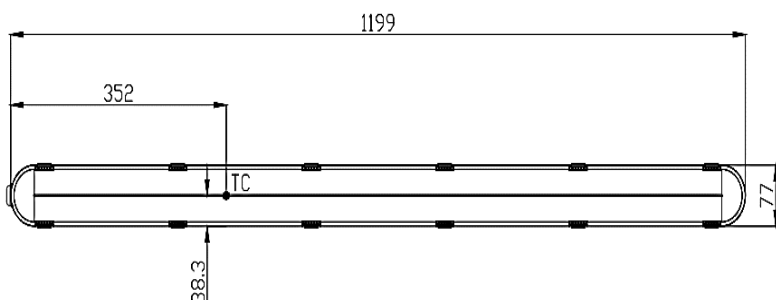

Hangares

Almacenes /
Industrias

Características del Producto

Potencia Nominal	18W	40W	58W
Flujo Luminoso	2 160 lm	4 800 lm	6 960 lm
Equivalencia	2x17W T8	2x32W T8	2x59W T8
Tensión Nominal	100-277 V~		
Frecuencia	50/60 Hz		
Eficiencia	120 lm/W		
Temperatura de Color	3 000 K / 4 000 K / 6 500 K		
Índice de Reproducción de Color (IRC)	>80		
Factor de Potencia	>0.9		
Ángulo de Apertura	115°		
Vida Útil	30 000 h (L70)		
Atenuable	No		
Índice de Protección	IP65		
Protección contra Impactos Mecánicos	IK08		
Garantía	1 año		
Mínima y Máxima Temperatura de Operación	-20~... +40°C		
Mínima y Máxima Temperatura de Almacenaje	-40~... +70°C		
Distorsión de Armónicas (THD)	<20%		
Material de la luminaria	Policarbonato		

Dimensiones

18W

40W

Dimensiones

Datos del Producto

Clave	Descripción	Pieza Caja	Peso (g)	EAN 10	Dimensiones EAN10 (mm)	Peso EAN 10 (g)	EAN 40	Dimensiones EAN40 (mm)	Peso EAN 40 (g)
7016663	LEDVANCE DAMP-PROOF LED 18W/830	6	687	405807540 1167	605x82x73	687	405807540 1174	610x170x225	4122
7016665	LEDVANCE DAMP PROOF LED 18W/840	6	687	405807540 1181	605x82x73	687	405807540 1198	610x170x225	4122
7016666	LEDVANCE DAMP PROOF LED 18W/865	6	687	405807540 1204	605x82x73	687	405807540 1211	610x170x225	4122
7016668	LEDVANCE DAMP-PROOF LED 40W/830	6	687	405807540 1228	1205x82x73	1248	405807540 1235	1210x170x225	7488
7016670	LEDVANCE DAMP PROOF LED 40W/840	6	1248	405807540 1242	1205x82x73	1248	405807540 1259	1210x170x225	7488
7016673	LEDVANCE DAMP PROOF LED 40W/865	6	1248	405807540 1266	1205x82x73	1248	405807540 1273	1210x170x225	7488
7016675	LEDVANCE DAMP-PROOF LED 58W/830	6	1248	405807540 1280	1505x82x73	1561	405807540 1297	1510x170x225	9366
7016677	LEDVANCE DAMP PROOF LED 58W/840	6	1561	405807540 1303	1505x82x73	1561	405807540 1310	1510x170x225	9366
7016678	LEDVANCE DAMP PROOF LED 58W/865	6	1561	405807540 1327	1505x82x73	1561	405807540 1334	1510x170x225	9366