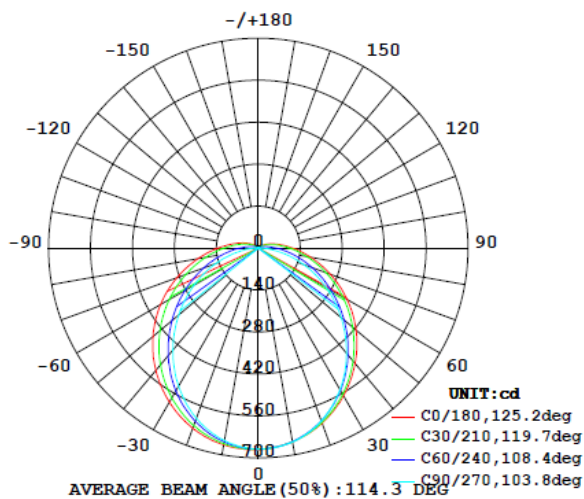

Dimensiones

18W

40W

Dimensiones

Datos del Producto

Clave	Descripción	Pieza Caja	Peso (g)	EAN 10	Dimensiones EAN10 (mm)	Peso EAN 10 (g)	EAN 40	Dimensiones EAN40 (mm)	Peso EAN 40 (g)
7016663	LEDVANCE DAMP-PROOF LED 18W/830	6	687	405807540 1167	605x82x73	687	405807540 1174	610x170x225	4122
7016665	LEDVANCE DAMP PROOF LED 18W/840	6	687	405807540 1181	605x82x73	687	405807540 1198	610x170x225	4122
7016666	LEDVANCE DAMP PROOF LED 18W/865	6	687	405807540 1204	605x82x73	687	405807540 1211	610x170x225	4122
7016668	LEDVANCE DAMP-PROOF LED 40W/830	6	687	405807540 1228	1205x82x73	1248	405807540 1235	1210x170x225	7488
7016670	LEDVANCE DAMP PROOF LED 40W/840	6	1248	405807540 1242	1205x82x73	1248	405807540 1259	1210x170x225	7488
7016673	LEDVANCE DAMP PROOF LED 40W/865	6	1248	405807540 1266	1205x82x73	1248	405807540 1273	1210x170x225	7488
7016675	LEDVANCE DAMP-PROOF LED 58W/830	6	1248	405807540 1280	1505x82x73	1561	405807540 1297	1510x170x225	9366
7016677	LEDVANCE DAMP PROOF LED 58W/840	6	1561	405807540 1303	1505x82x73	1561	405807540 1310	1510x170x225	9366
7016678	LEDVANCE DAMP PROOF LED 58W/865	6	1561	405807540 1327	1505x82x73	1561	405807540 1334	1510x170x225	9366

Diagrama Fotométrico

Curva Iluminación-Distancia

18W

Diagrama Fotométrico

Curva Iluminación-Distancia

40W

58W